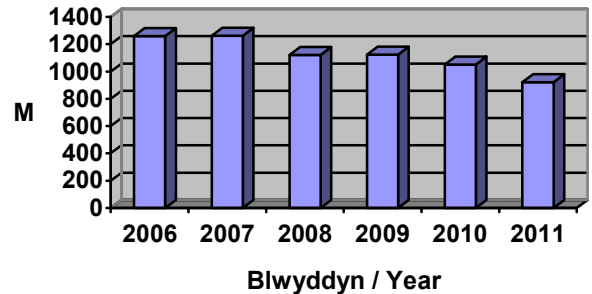

Cyfanswm Hydoedd / Total Length