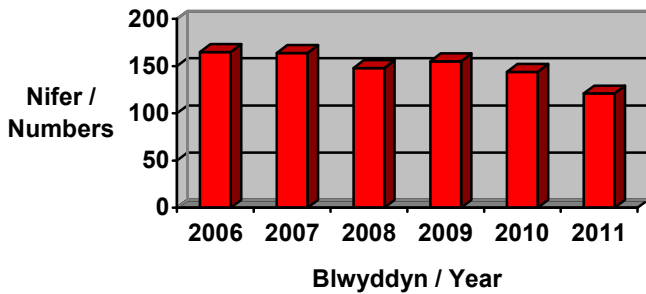

HARBWR PWLLHELI HARBOUR

Cymhariaeth o Ystadegau Cychod Comparison of Boat Statistics

	2006	2007	2008	2009	2010	2011
Nifer o Gychod / Number of Boats	169	164	148	155	140	121
Cyfanswm Hydoedd / Total LOA	1289.87	1262.30	1121.56	1123.15	1050.37	922.16
Cyfartaledd Hyd / Average Length	7.63	7.70	7.58	7.44	7.50	7.62
Cyfanswm Dyfnder / Total Draught	171.85	169.40	145.85	156.85	141.52	120.09
Cyfartaledd Dyfnder / Average Draught	1.02	1.03	0.99	0.99	1.01	0.99

Nifer o Gychod / Number of Boats

Cyfanswm Hydoedd / Total Length

Cyfartaledd Hyd / Average Length

Cyfanswm Dyfnder / Total Draught

Cyfartaledd Dyfnder / Average Draught