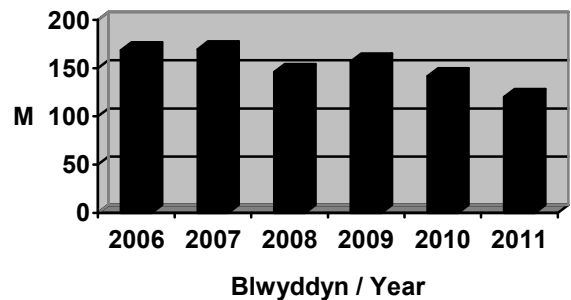

HARBWR PWLLHELI HARBOUR

Cymhariaeth o Ystadegau Cychod Comparison of Boat Statistics

	2006	2007	2008	2009	2010	2011
Nifer o Gychod / Number of Boats	169	164	148	155	140	121
Cyfanswm Hydoedd / Total LOA	1289.87	1262.30	1121.56	1123.15	1050.37	922.16
Cyfartaledd Hyd / Average Length	7.63	7.70	7.58	7.44	7.50	7.62
Cyfanswm Dyfnder / Total Draught	171.85	169.40	145.85	156.85	141.52	120.09
Cyfartaledd Dyfnder / Average Draught	1.02	1.03	0.99	0.99	1.01	0.99

Nifer o Gychod / Number of Boats

Cyfanswm Hydoedd / Total Length

Cyfartaledd Hyd / Average Length

Cyfanswm Dyfnder / Total Draught

Cyfartaledd Dyfnder / Average Draught