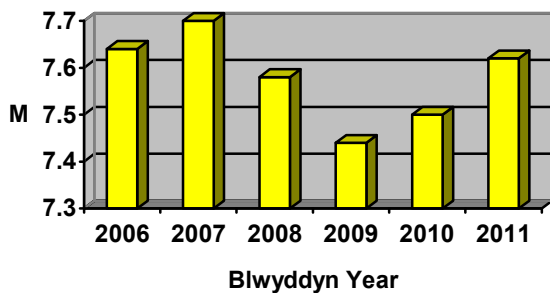

HARBWR PWLLHELI HARBOUR

Cymhariaeth o Ystadegau Cychod Comparison of Boat Statistics

	2006	2007	2008	2009	2010	2011
Nifer o Gychod / Number of Boats	169	164	148	155	140	121
Cyfanswm Hydoedd / Total LOA	1289.87	1262.30	1121.56	1123.15	1050.37	922.16
Cyfartaledd Hyd / Average Length	7.63	7.70	7.58	7.44	7.50	7.62
Cyfanswm Dyfnder / Total Draught	171.85	169.40	145.85	156.85	141.52	120.09
Cyfartaledd Dyfnder / Average Draught	1.02	1.03	0.99	0.99	1.01	0.99

Nifer o Gychod / Number of Boats

Cyfanswm Hydoedd / Total Length

Cyfartaledd Hyd / Average Length

Cyfanswm Dyfnder / Total Draught

Cyfartaledd Dyfnder / Average Draught